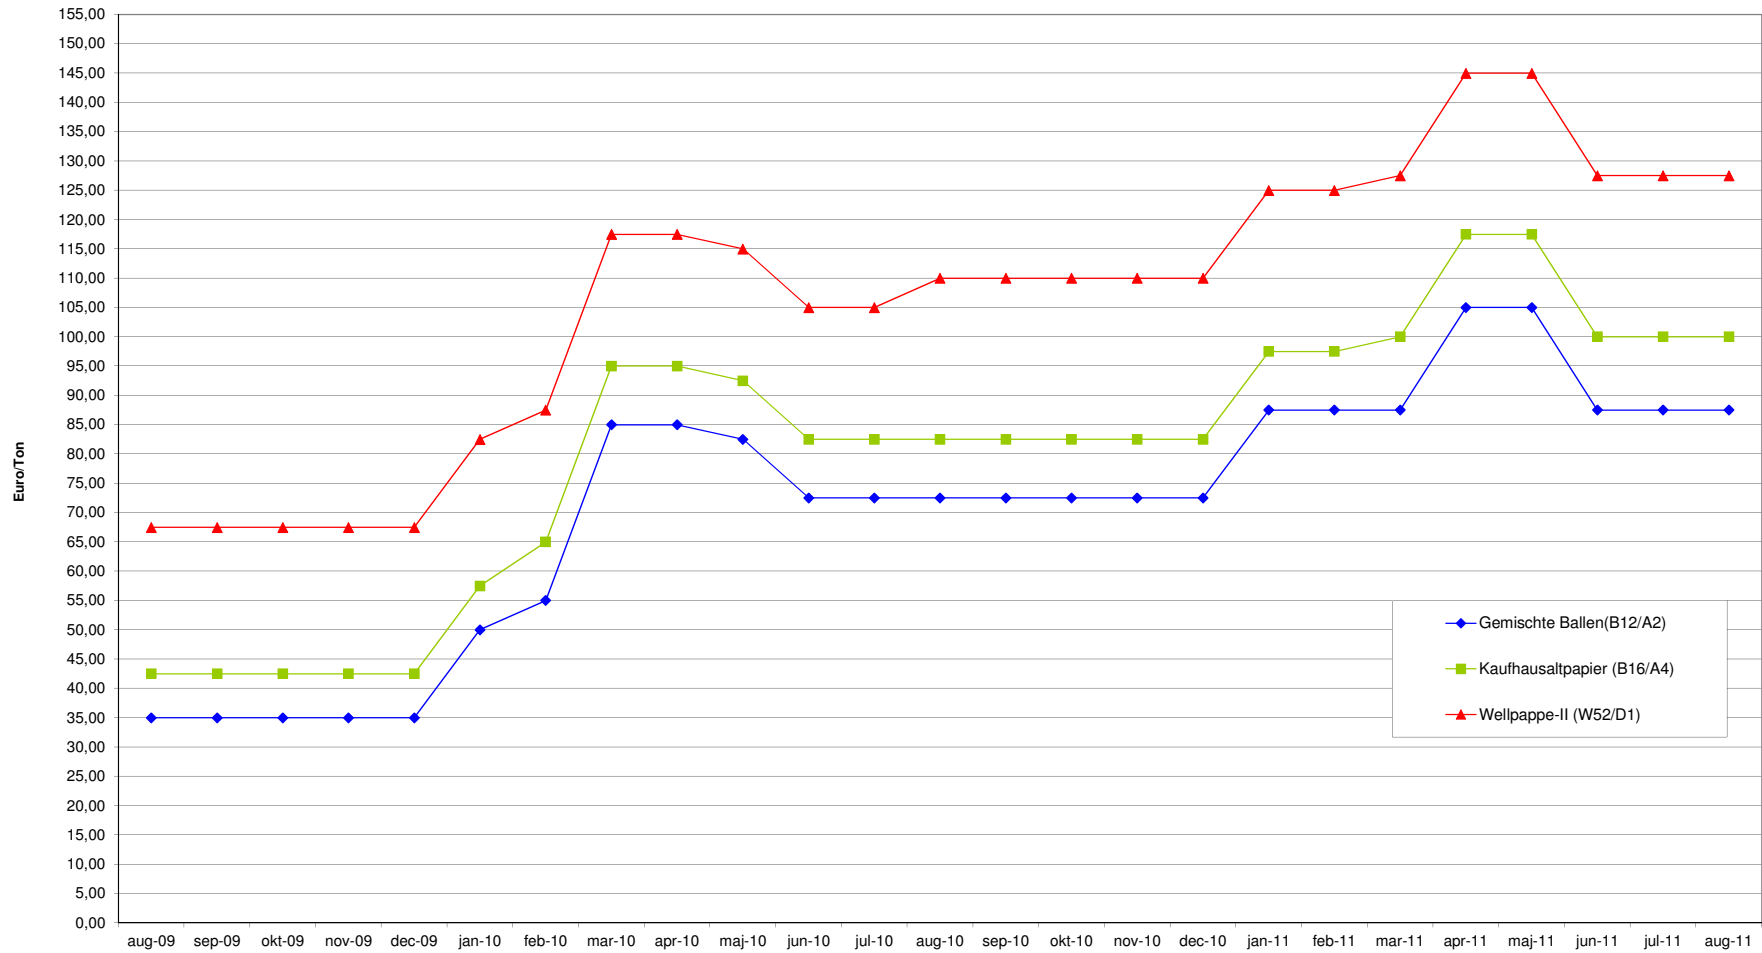

Gns. priser på papiraffald iflg. EUWID (DEM/100kg.)

Kvalitet (DM/100Kg.)	dec-99	jan-00	feb-00	mar-00	apr-00	maj-00	jun-00	jul-00	aug-00	sep-00	okt-00	nov-00	dec-00	jan-01	feb-01	mar-01	apr-01	maj-01	jun-01	jul-01	aug-01	sep-01	okt-01	nov-01	dec-01
Gemischte Ballen(B12/A2)	8,00	8,00	10,50	14,00	21,00	21,50	21,25	21,25	19,00	16,00	12,25	12,25	8,50	6,00	6,00	7,00	7,00	7,00	6,50	6,50	6,50	7,00	8,00	8,00	7,50
Kaufhausaltpapier (B16/A4)	10,75	10,75	14,00	17,50	26,50	27,00	27,00	25,75	22,50	19,50	13,25	13,25	10,75	9,00	9,00	9,00	9,00	9,00	8,50	8,00	8,00	8,00	8,00	8,50	8,50
Wellpappe-II (W52/D1)	14,50	14,50	17,00	22,00	29,00	30,50	30,50	30,50	27,00	22,50	19,00	18,50	14,00	11,50	11,50	11,50	11,50	11,50	11,50	11,00	11,00	11,50	11,50	12,00	11,50

Gns. priser på papiraffald iflg. EUWID (Euro/Ton)

Kvalitet (Euro/Ton.)	aug-09	sep-09	okt-09	nov-09	dec-09	jan-10	feb-10	mar-10	apr-10	maj-10	jun-10	jul-10	aug-10	sep-10	okt-10	nov-10	dec-10	jan-11	feb-11	mar-11	apr-11	maj-11	jun-11	jul-11	aug-11
Gemischte Ballen(B12/A2)	35,00	35,00	35,00	35,00	35,00	50,00	55,00	85,00	85,00	82,50	72,50	72,50	72,50	72,50	72,50	72,50	72,50	87,50	87,50	87,50	105,00	105,00	87,50	87,50	87,50
Kaufhausaltpapier (B16/A4)	42,50	42,50	42,50	42,50	42,50	57,50	65,00	95,00	95,00	92,50	82,50	82,50	82,50	82,50	82,50	82,50	82,50	97,50	97,50	100,00	117,50	117,50	100,00	100,00	100,00
Wellpappe-II (W52/D1)	67,50	67,50	67,50	67,50	67,50	82,50	87,50	117,50	117,50	115,00	105,00	105,00	110,00	110,00	110,00	110,00	110,00	125,00	125,00	127,50	145,00	145,00	127,50	127,50	127,50