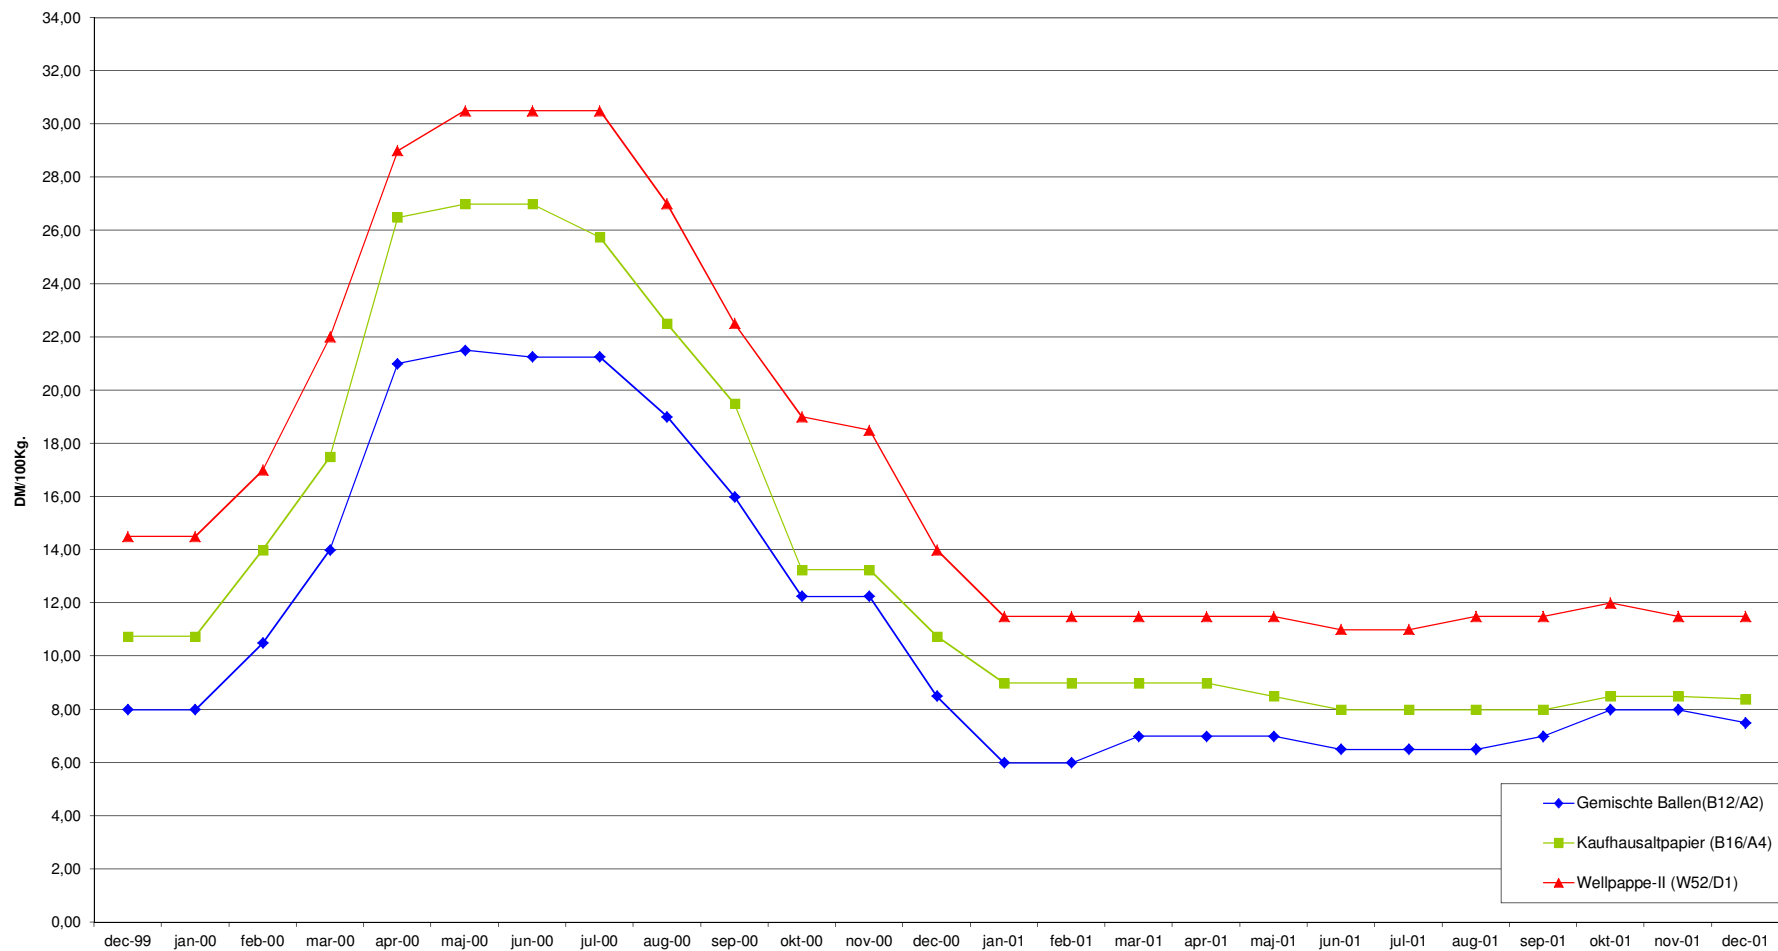

Gns. priser på papiraffald iflg. EUWID (DEM/100kg.)

Kvalitet (DM/100Kg.)	dec-99	jan-00	feb-00	mar-00	apr-00	maj-00	jun-00	jul-00	aug-00	sep-00	okt-00	nov-00	dec-00	jan-01	feb-01	mar-01	apr-01	maj-01	jun-01	jul-01	aug-01	sep-01	okt-01	nov-01	dec-01
Gemischte Ballen(B12/A2)	8,00	8,00	10,50	14,00	21,00	21,50	21,25	21,25	19,00	16,00	12,25	12,25	8,50	6,00	6,00	7,00	7,00	7,00	6,50	6,50	6,50	7,00	8,00	8,00	7,50
Kaufhausaltpapier (B16/A4)	10,75	10,75	14,00	17,50	26,50	27,00	27,00	25,75	22,50	19,50	13,25	13,25	10,75	9,00	9,00	9,00	9,00	9,00	8,50	8,00	8,00	8,00	8,00	8,50	8,50
Wellpappe-II (W52/D1)	14,50	14,50	17,00	22,00	29,00	30,50	30,50	30,50	27,00	22,50	19,00	18,50	14,00	11,50	11,50	11,50	11,50	11,50	11,50	11,00	11,00	11,50	11,50	12,00	11,50

Gns. priser på papiraffald iflg. EUWID (Euro/Ton)

Kvalitet (Euro/Ton.)	aug-09	sep-09	okt-09	nov-09	dec-09	jan-10	feb-10	mar-10	apr-10	maj-10	jun-10	jul-10	aug-10	sep-10	okt-10	nov-10	dec-10	jan-11	feb-11	mar-11	apr-11	maj-11	jun-11	jul-11	aug-11
Gemischte Ballen(B12/A2)	35,00	35,00	35,00	35,00	35,00	50,00	55,00	85,00	85,00	82,50	72,50	72,50	72,50	72,50	72,50	72,50	72,50	87,50	87,50	87,50	105,00	105,00	87,50	87,50	87,50
Kaufhausaltpapier (B16/A4)	42,50	42,50	42,50	42,50	42,50	57,50	65,00	95,00	95,00	92,50	82,50	82,50	82,50	82,50	82,50	82,50	82,50	97,50	97,50	100,00	117,50	117,50	100,00	100,00	100,00
Wellpappe-II (W52/D1)	67,50	67,50	67,50	67,50	67,50	82,50	87,50	117,50	117,50	115,00	105,00	105,00	110,00	110,00	110,00	110,00	110,00	125,00	125,00	127,50	145,00	145,00	127,50	127,50	127,50