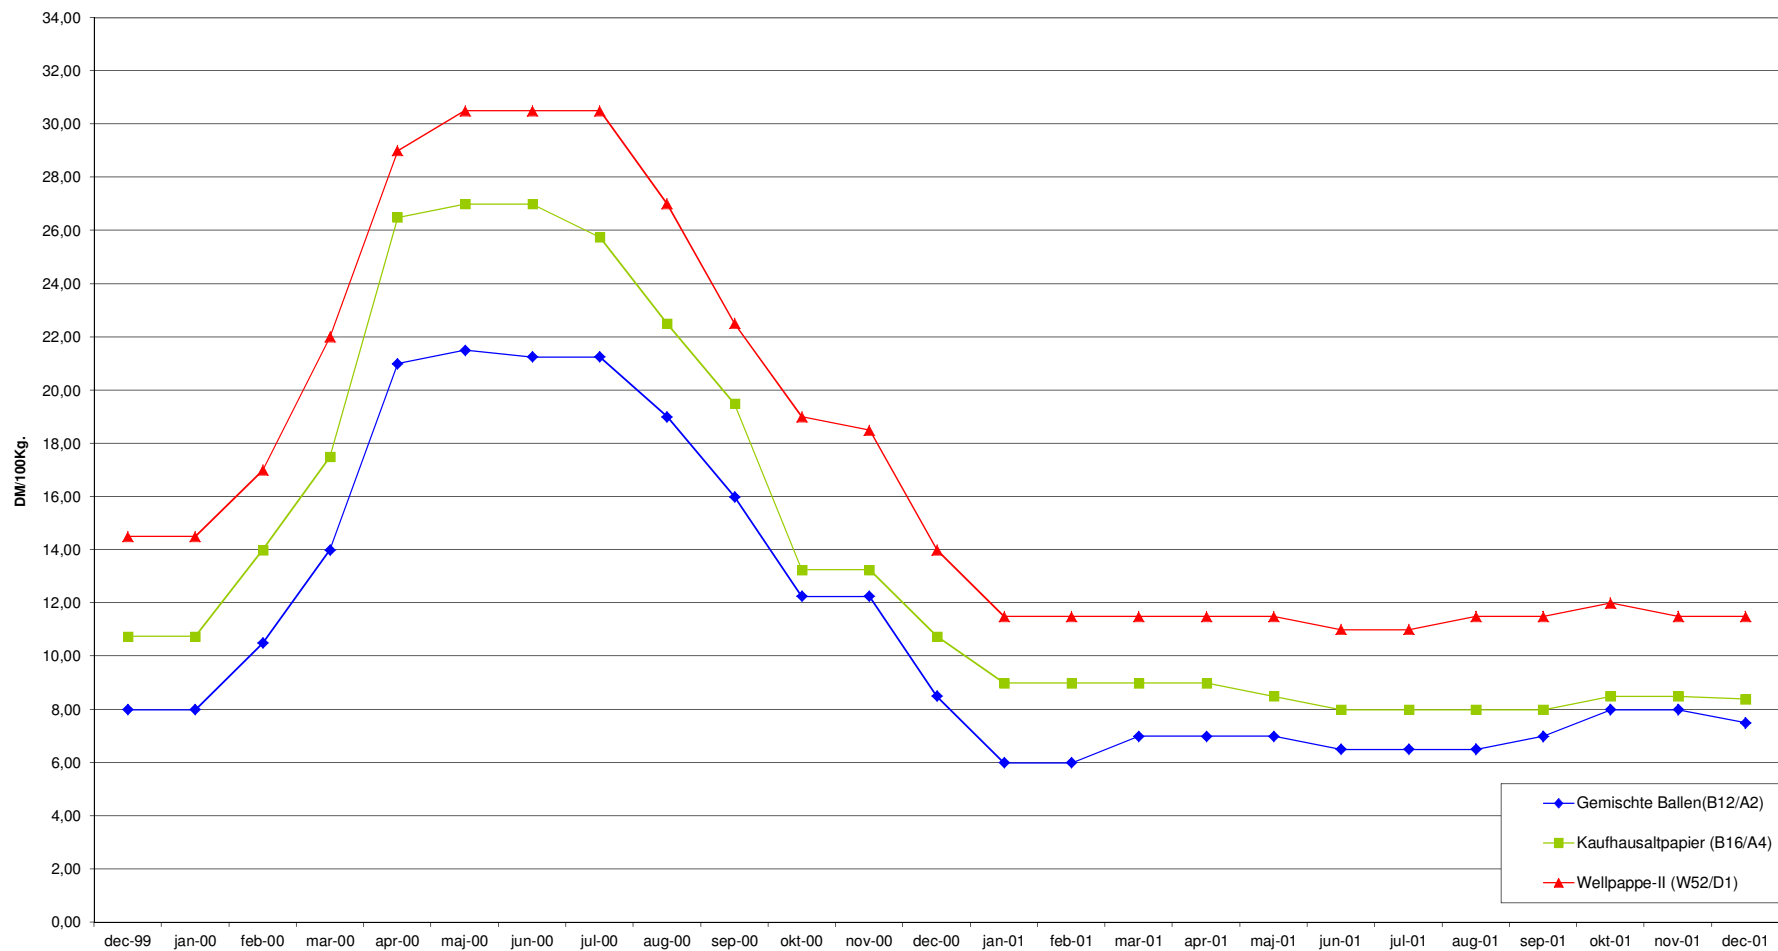

Gns. priser på papiraffald iflg. EUWID (DEM/100kg.)

Kvalitet (DM/100Kg.)	dec-99	jan-00	feb-00	mar-00	apr-00	maj-00	jun-00	jul-00	aug-00	sep-00	okt-00	nov-00	dec-00	jan-01	feb-01	mar-01	apr-01	maj-01	jun-01	jul-01	aug-01	sep-01	okt-01	nov-01	dec-01	
Gemischte Ballen(B12/A2)	8,00	8,00	10,50	14,00	21,00	21,50	21,25	21,25	19,00	16,00	12,25	12,25	8,50	6,00	6,00	7,00	7,00	7,00	7,00	6,50	6,50	6,50	7,00	8,00	8,00	7,50
Kaufhausaltpapier (B16/A4)	10,75	10,75	14,00	17,50	26,50	27,00	27,00	25,75	22,50	19,50	13,25	13,25	10,75	9,00	9,00	9,00	9,00	9,00	8,50	8,00	8,00	8,00	8,00	8,50	8,50	8,40
Wellpappe-II (W52/D1)	14,50	14,50	17,00	22,00	29,00	30,50	30,50	30,50	27,00	22,50	19,00	18,50	14,00	11,50	11,50	11,50	11,50	11,50	11,50	11,00	11,00	11,50	11,50	12,00	11,50	11,50

Gns. priser på papiraffald iflg. EUWID (Euro/Ton)

Kvalitet (Euro/Ton.)	okt-09	nov-09	dec-09	jan-10	feb-10	mar-10	apr-10	maj-10	jun-10	jul-10	aug-10	sep-10	okt-10	nov-10	dec-10	jan-11	feb-11	mar-11	apr-11	maj-11	jun-11	jul-11	aug-11	sep-11	okt-11	
Gemischte Ballen(B12/A2)	35,00	35,00	35,00	50,00	55,00	85,00	85,00	82,50	72,50	72,50	72,50	72,50	72,50	72,50	72,50	87,50	87,50	87,50	105,00	105,00	87,50	87,50	87,50	77,50	67,50	
Kaufhausaltpapier (B16/A4)	42,50	42,50	42,50	57,50	65,00	95,00	95,00	92,50	82,50	82,50	82,50	82,50	82,50	82,50	82,50	97,50	97,50	100,00	117,50	117,50	100,00	100,00	100,00	87,50	77,50	
Wellpappe-II (W52/D1)	67,50	67,50	67,50	82,50	87,50	117,50	117,50	115,00	105,00	105,00	110,00	110,00	110,00	110,00	110,00	125,00	125,00	127,50	145,00	145,00	145,00	127,50	127,50	127,50	115,00	105,00