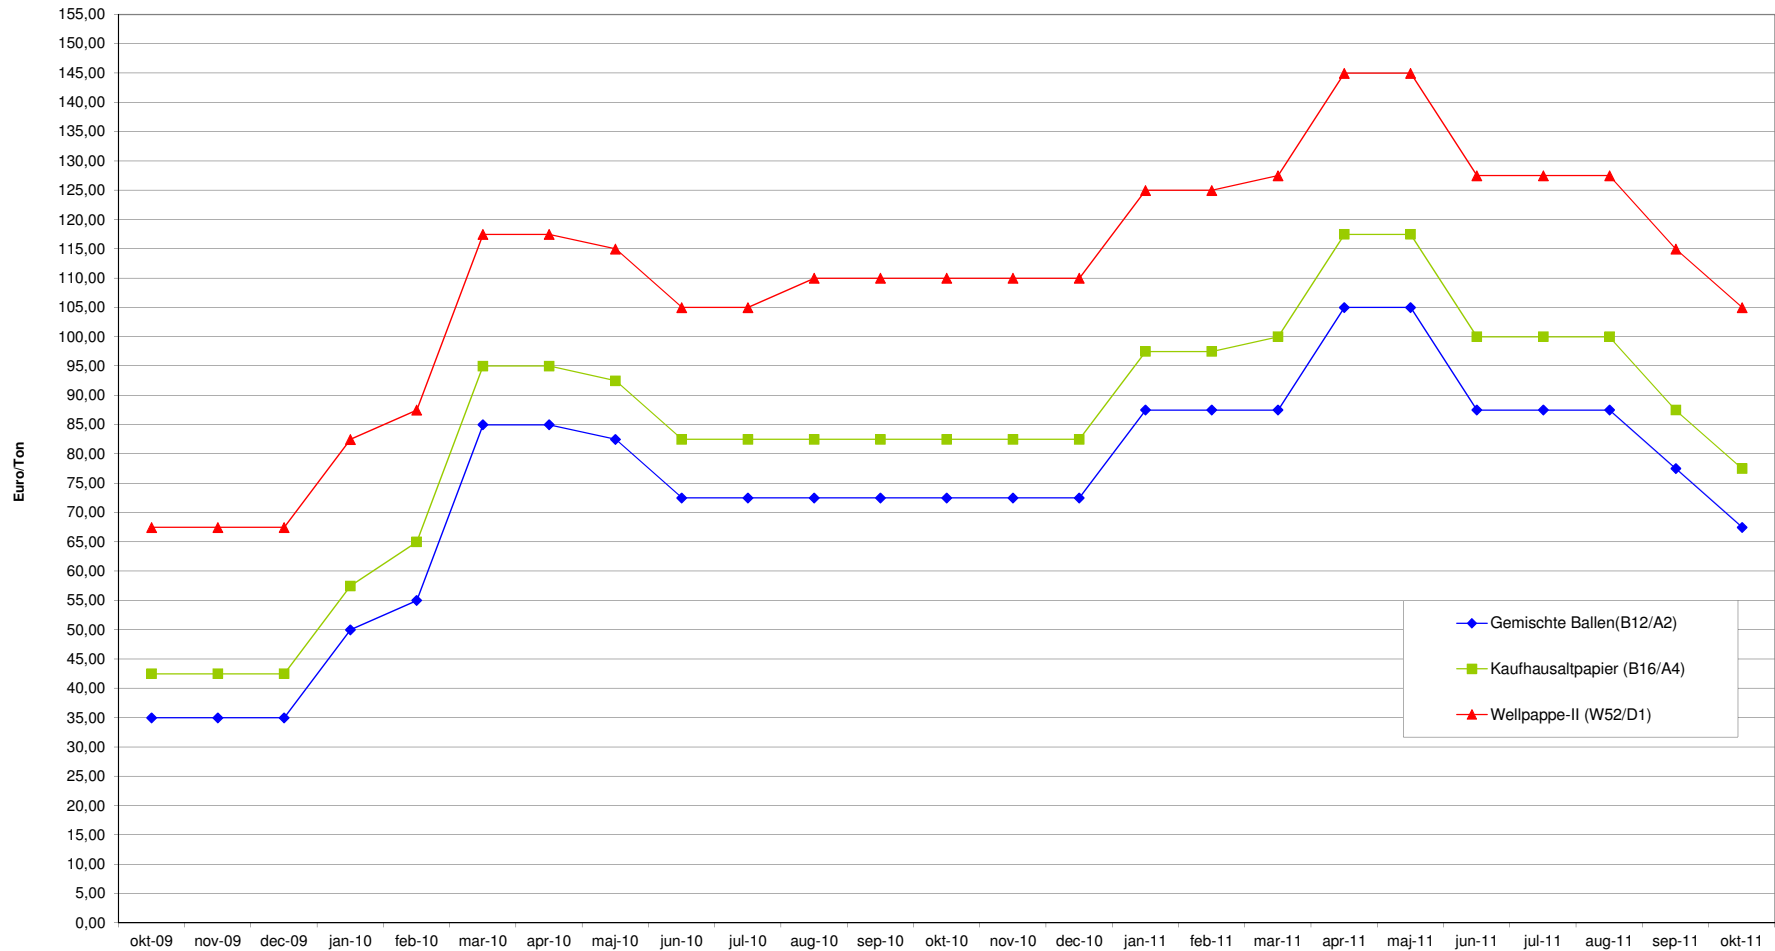

Gns. priser på papiraffald iflg. EUWID (DEM/100kg.)

Kvalitet (DM/100Kg.)	dec-99	jan-00	feb-00	mar-00	apr-00	maj-00	jun-00	jul-00	aug-00	sep-00	okt-00	nov-00	dec-00	jan-01	feb-01	mar-01	apr-01	maj-01	jun-01	jul-01	aug-01	sep-01	okt-01	nov-01	dec-01	
Gemischte Ballen(B12/A2)	8,00	8,00	10,50	14,00	21,00	21,50	21,25	21,25	19,00	16,00	12,25	12,25	8,50	6,00	6,00	7,00	7,00	7,00	7,00	6,50	6,50	6,50	7,00	8,00	8,00	7,50
Kaufhausaltpapier (B16/A4)	10,75	10,75	14,00	17,50	26,50	27,00	27,00	25,75	22,50	19,50	13,25	13,25	10,75	9,00	9,00	9,00	9,00	9,00	8,50	8,00	8,00	8,00	8,00	8,50	8,50	8,40
Wellpappe-II (W52/D1)	14,50	14,50	17,00	22,00	29,00	30,50	30,50	30,50	27,00	22,50	19,00	18,50	14,00	11,50	11,50	11,50	11,50	11,50	11,50	11,00	11,00	11,50	11,50	12,00	11,50	11,50

Gns. priser på papiraffald iflg. EUWID (Euro/Ton)

Kvalitet (Euro/Ton.)	okt-09	nov-09	dec-09	jan-10	feb-10	mar-10	apr-10	maj-10	jun-10	jul-10	aug-10	sep-10	okt-10	nov-10	dec-10	jan-11	feb-11	mar-11	apr-11	maj-11	jun-11	jul-11	aug-11	sep-11	okt-11	
Gemischte Ballen(B12/A2)	35,00	35,00	35,00	50,00	55,00	85,00	85,00	82,50	72,50	72,50	72,50	72,50	72,50	72,50	72,50	87,50	87,50	87,50	105,00	105,00	87,50	87,50	87,50	77,50	67,50	
Kaufhausaltpapier (B16/A4)	42,50	42,50	42,50	57,50	65,00	95,00	95,00	92,50	82,50	82,50	82,50	82,50	82,50	82,50	82,50	97,50	97,50	100,00	117,50	117,50	100,00	100,00	100,00	87,50	77,50	
Wellpappe-II (W52/D1)	67,50	67,50	67,50	82,50	87,50	117,50	117,50	115,00	105,00	105,00	110,00	110,00	110,00	110,00	110,00	125,00	125,00	127,50	145,00	145,00	145,00	127,50	127,50	127,50	115,00	105,00